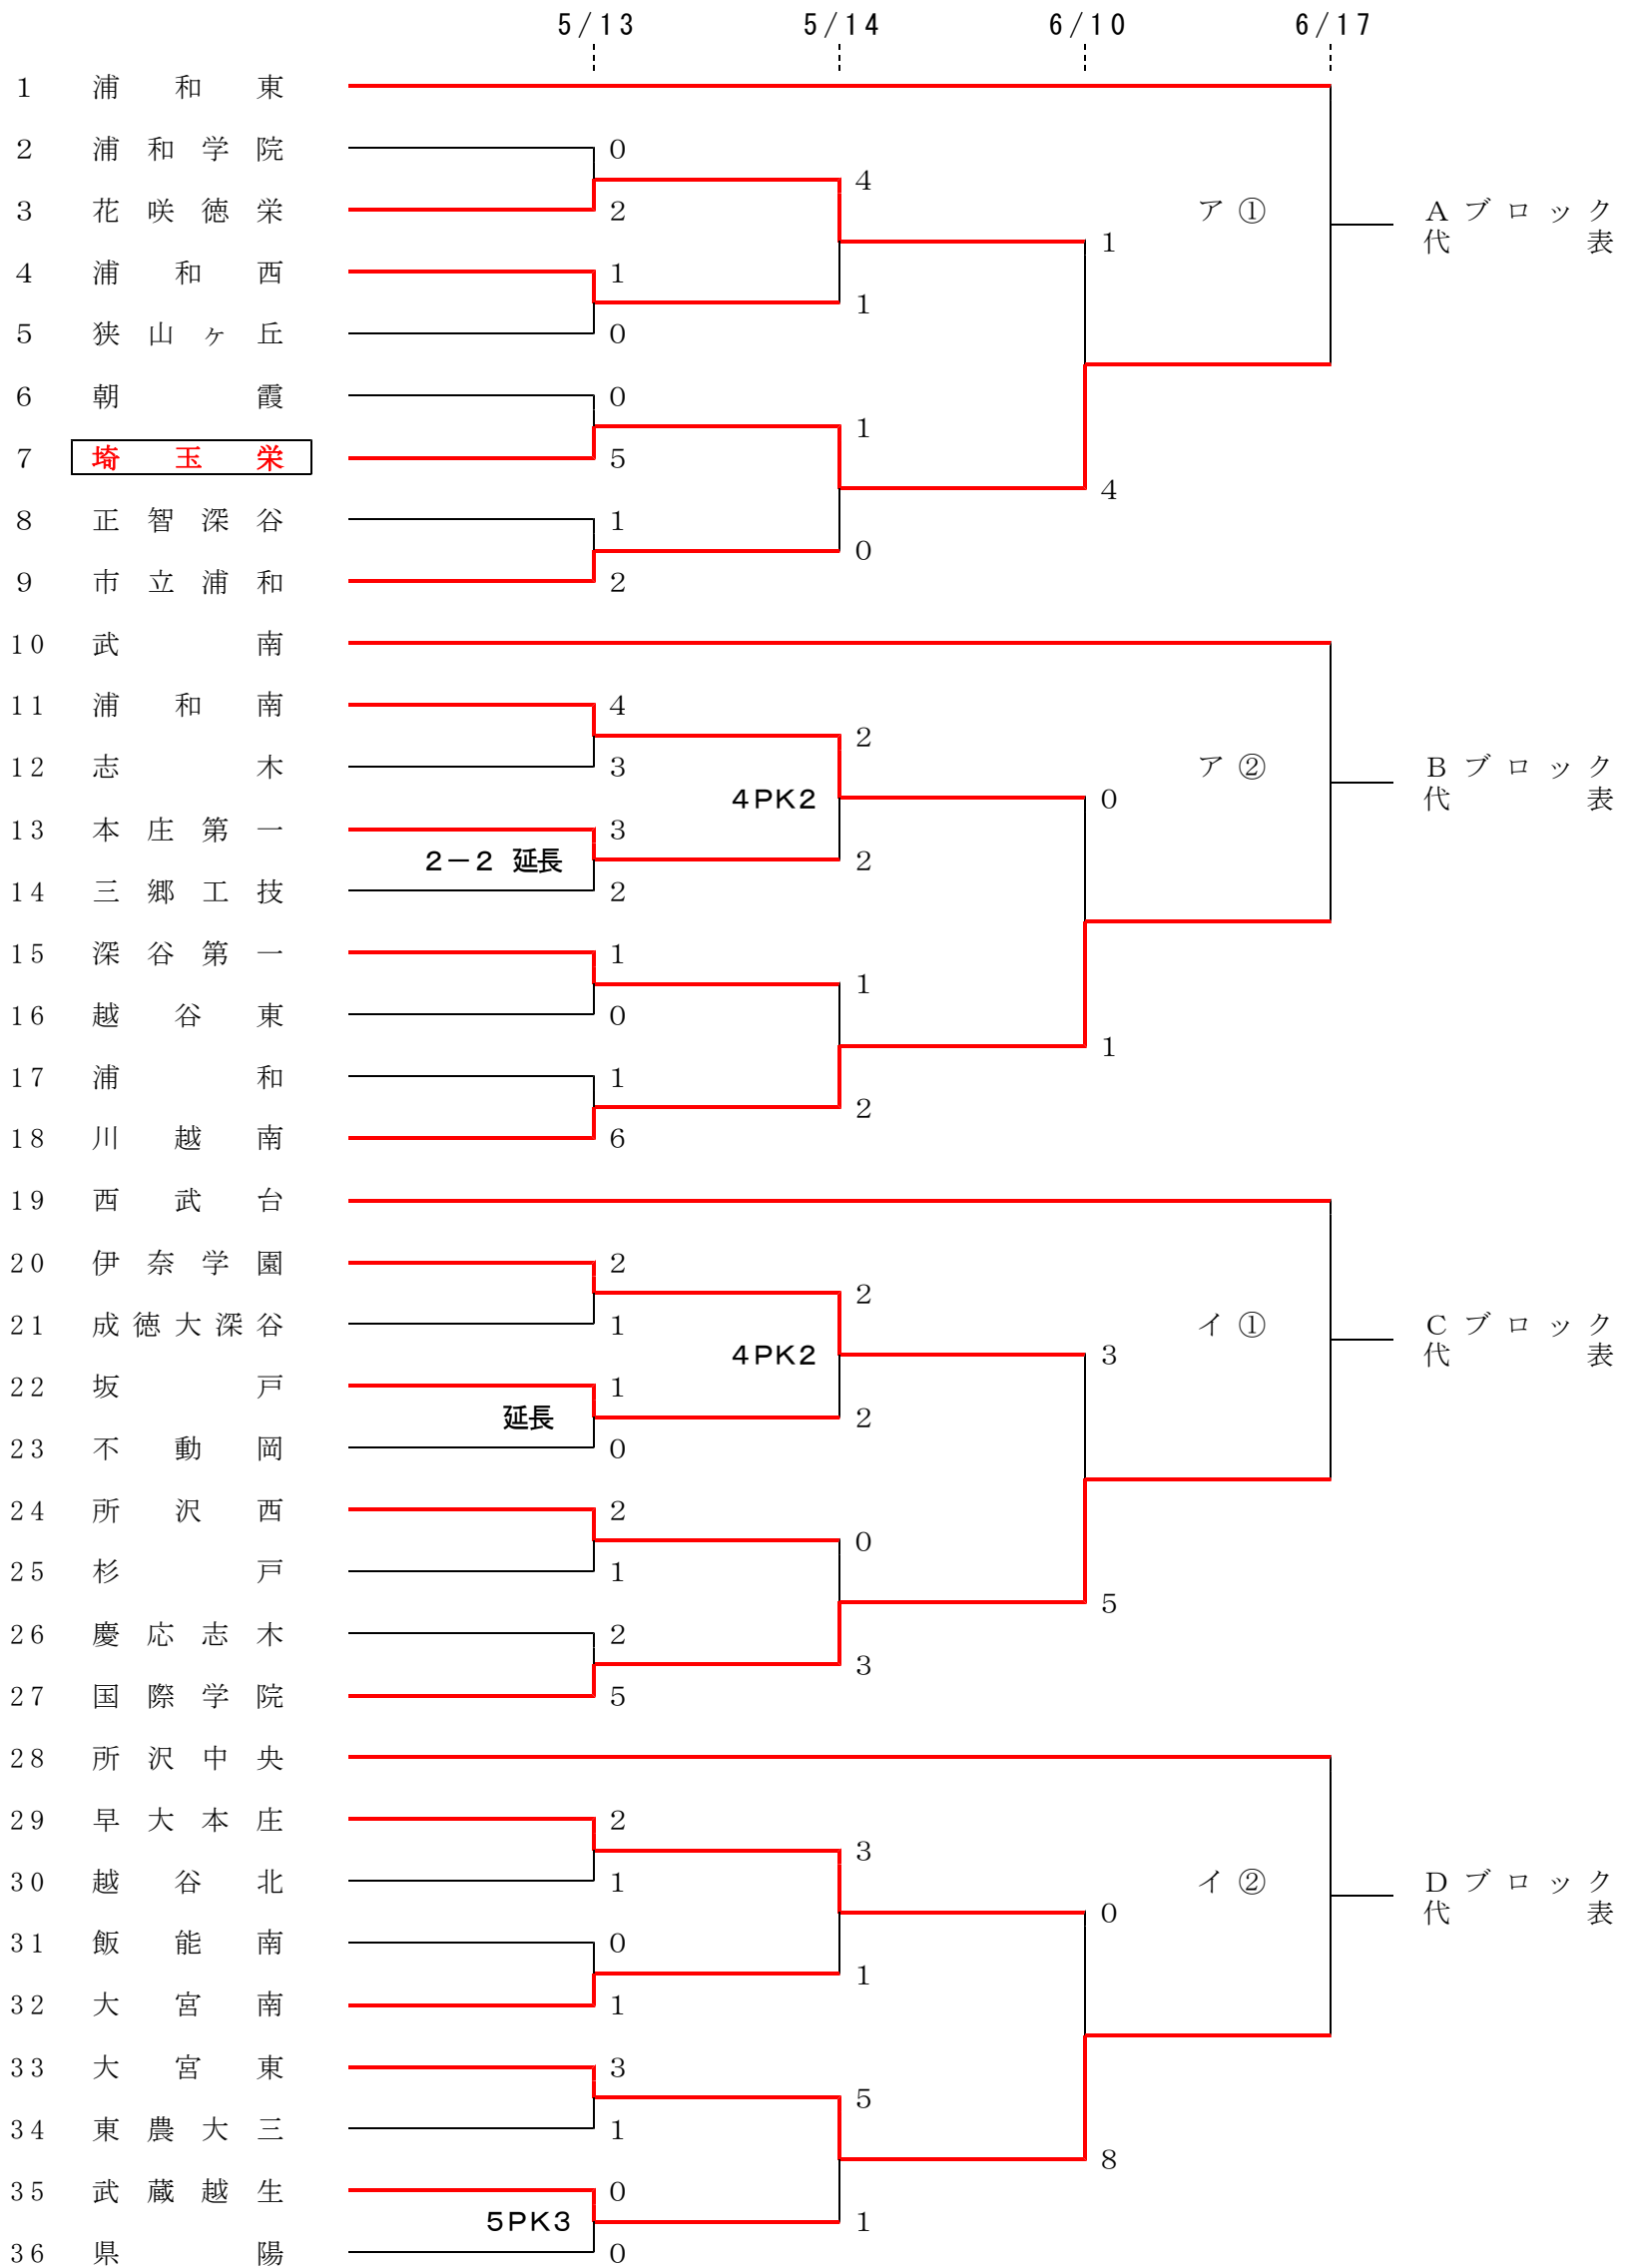

2006年度全国高校総体サッカー県予選トーナメント表

試合開始時間 ① 10:30 ② 12:30 ※延長の場合、前の試合終了10分後に開始
 試合会場 ア：浦和東 イ：西武台