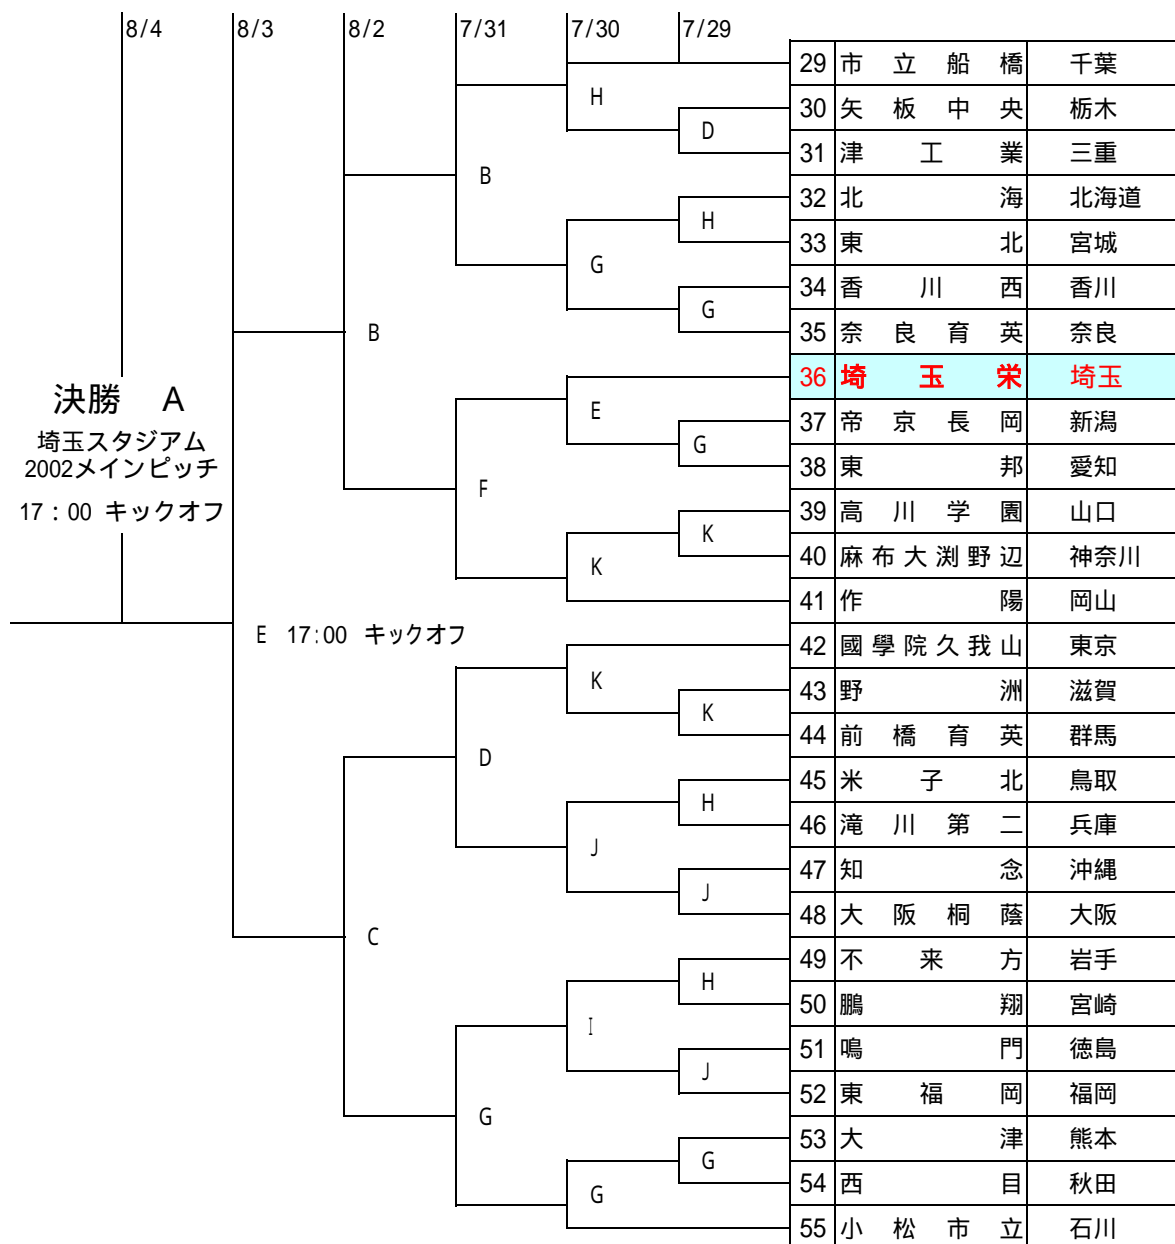

平成20年度 全国高等学校総合体育大会サッカー競技大会 組み合わせ・競技日程・会場割(栄高校関係分)

栄高校関係の競技会場・時間案内

会場記号	E	駒場運動公園競技場	試合開始	10:00	キックオフ
	F	NACK5スタジアム			
	B	埼玉スタジアム2002 第2グラウンド	予定時刻	11:45	キックオフ
	A	埼玉スタジアム2002 メインピッチ			

多くの皆様のご声援を心よりお願いいたします。