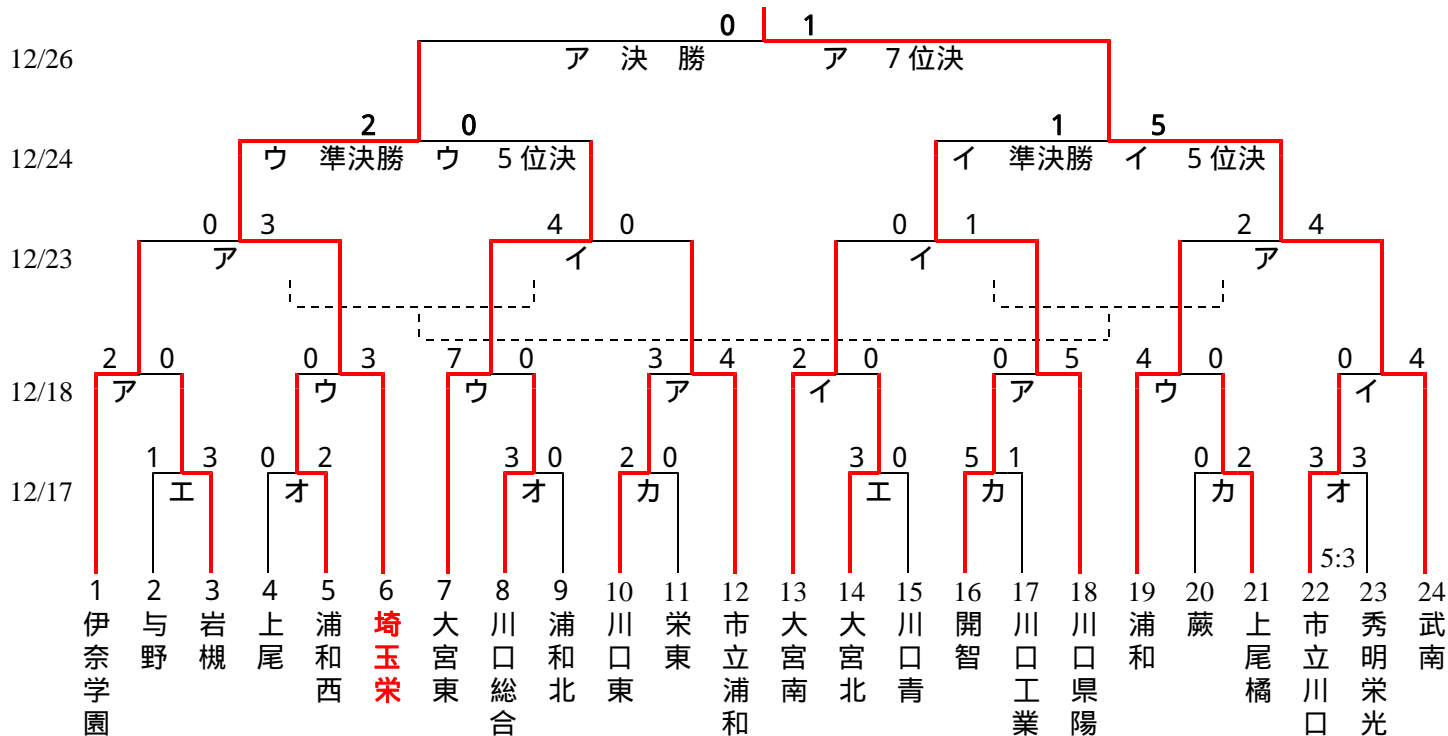

平成17年度 新人戦南部支部トーナメント結果速報

試合会場 ア：伊奈学園高校
 ウ：大宮東高校
 オ：浦和西高校

イ：大宮南高校
 工：与野高校
 力：上尾橋高校

試合開始時間 10:00
 12:00
 14:00