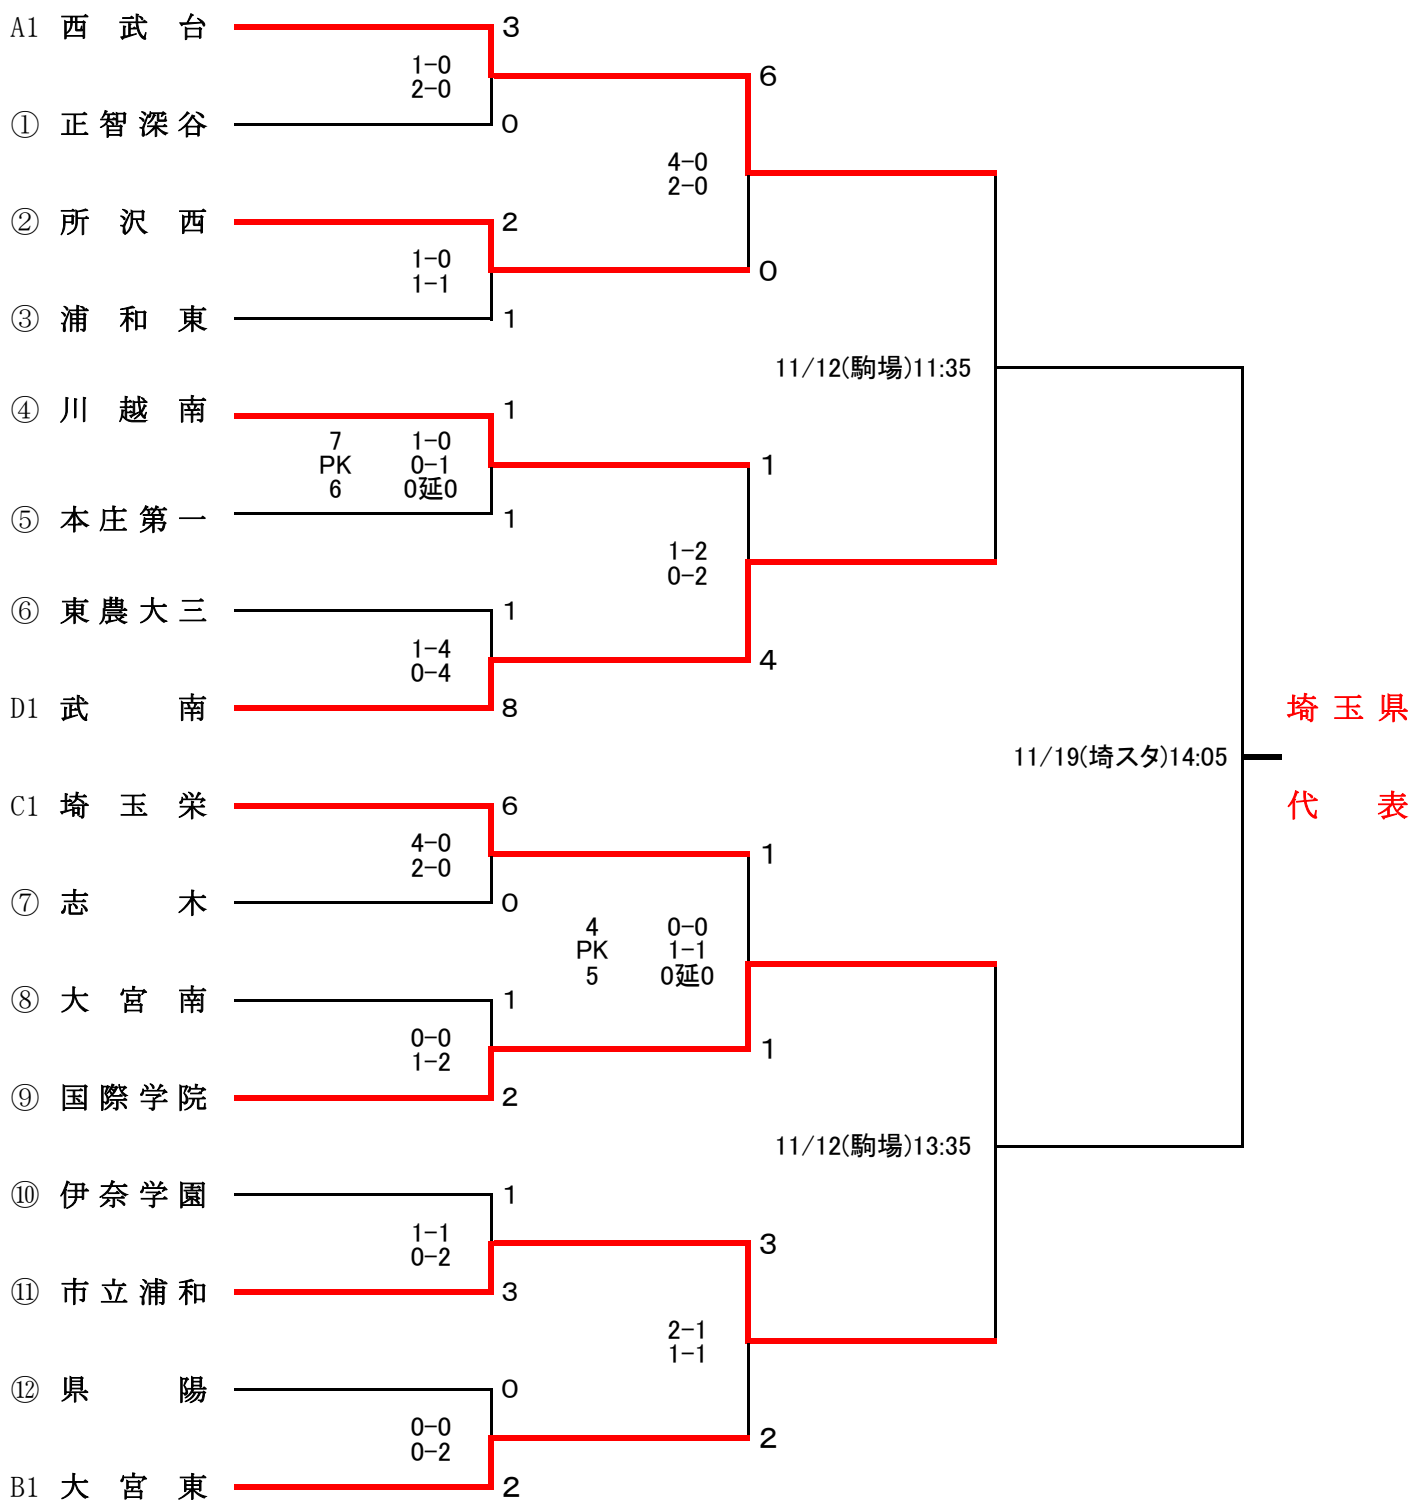

第85回全国高等学校サッカー選手権大会埼玉県大会 兼 埼玉県高等学校サッカー選手権大会決勝トーナメント

会場	埼スタ(埼玉スタジアム2002)
	駒場(駒場運動公園陸上競技場)
	熊谷陸(熊谷スポーツ文化公園陸上競技場)
	熊谷多(熊谷スポーツ文化公園東多目的広場)

多くのご声援をいただきましたが、ベスト8という結果でした。