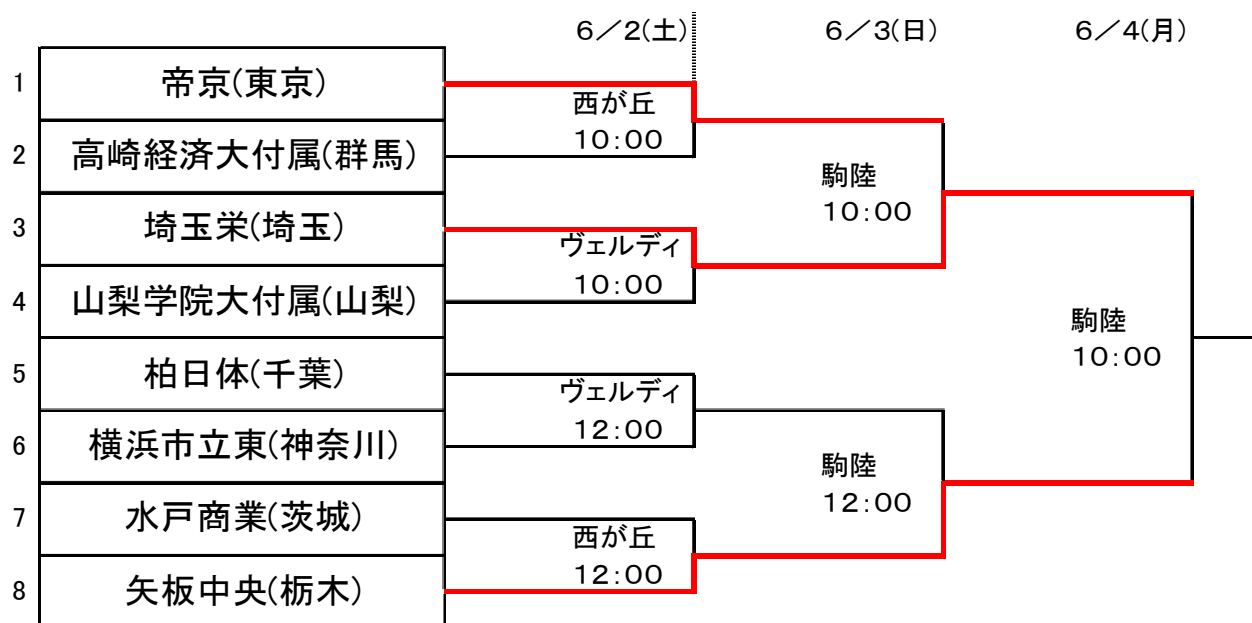

たくさんの方々からの暖かいご声援ありがとうございます。お陰をもちまして、本日10時からAグループ優勝をかけて決勝戦が行われます。引き続き皆さんの応援をよろしくお願いいたします。
磯貝 一直

平成19年度 第50回関東高等学校サッカー大会 Aグループ組合せ

期日		時間	会場	対戦チーム		
6/2 (土) 一回戦	①	10:00	西が丘 サッカー場	帝京 (東京)	—	高崎経済大付属 (群馬)
	②	12:00		水戸商業 (茨城)	—	矢板中央 (栃木)
	③	10:00	ヴェルディ グラウンド	埼玉栄 (埼玉)	1-0 0-0	山梨学院大付属 (山梨)
	④	12:00		柏日体 (千葉)	— —	横浜市立東 (神奈川)
6/3 (日) 準決勝	⑤	10:00	駒沢陸上 競技場	①の勝者 帝京 (東京)	1-0 0-2	③の勝者 埼玉栄 (埼玉)
	⑥	12:00		②の勝者	— —	④の勝者
6/4 (月) 決勝	⑦	10:00	駒沢陸上 競技場	⑤の勝者 埼玉栄 (埼玉)	— —	⑥の勝者 矢板中央 (栃木)