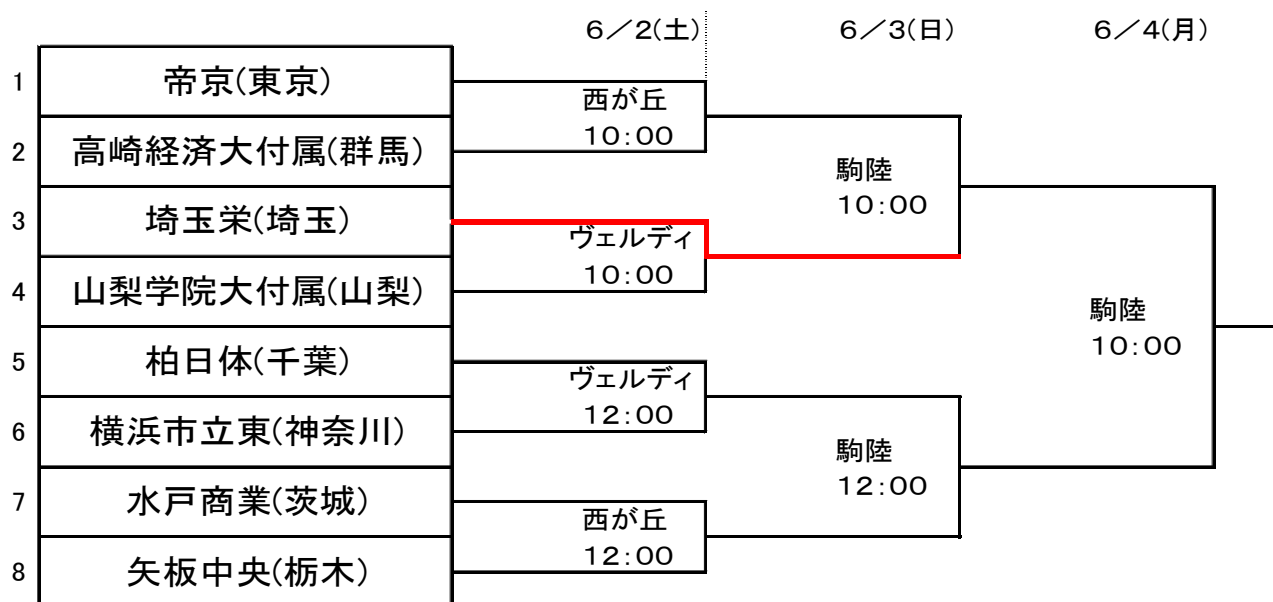

平成19年度 第50回関東高等学校サッカー大会 Aグループ組合せ

期日	①	時間	会場	対戦チーム		
6/2 (土) 一回戦	①	10:00	西が丘 サッカー場	帝京 (東京)	—	高崎経済大付属 (群馬)
	②	12:00		水戸商業 (茨城)	—	矢板中央 (栃木)
	③	10:00	ヴェルディ グラウンド	埼玉栄 (埼玉)	1-0 0-0	山梨学院大付属 (山梨)
	④	12:00		柏日体 (千葉)	—	横浜市立東 (神奈川)
6/3 (日) 準決勝	⑤	10:00	駒沢陸上 競技場	①の勝者	—	③の勝者
	⑥	12:00		②の勝者	—	④の勝者
6/4 (月) 決勝	⑦	10:00	駒沢陸上 競技場	⑤の勝者	—	⑥の勝者