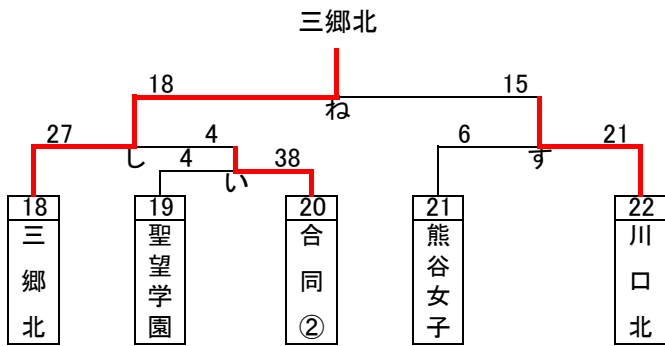

令和4年度関東大会県予選トーナメント(女子)

※八潮・吉川美南・羽生第一・三郷

※ふじみ野・坂戸・農大三

令和4年度関東大会県予選 代表決定トーナメント(男女)

男子

女子

最終結果 男子

- 優勝 浦和学院高等学校  
(12大会連続28回目の優勝)  
(37大会連続37回目の出場)
- 準優勝 浦和実業学園高等学校  
(12大会連続33回目の出場)
- 第3位 東京農業大学第三高等学校  
(9大会ぶり6回目の出場)
- 第4位 県立川口北高等学校  
(4大会ぶり20回目の出場)

上位4校は6月より神奈川県で行われる  
関東大会に出場します。

最終結果 女子

- 優勝 埼玉栄高等学校  
(4大会連続9回目の優勝)  
(26大会連続29回目の出場)
- 準優勝 浦和実業学園高等学校  
(35大会連続39回目の出場)
- 第3位 県立越谷南高等学校  
(2大会連続3回目の出場)
- 第4位 県立三郷北高等学校

上位3校は6月より神奈川県で行われる  
関東大会に出場します。