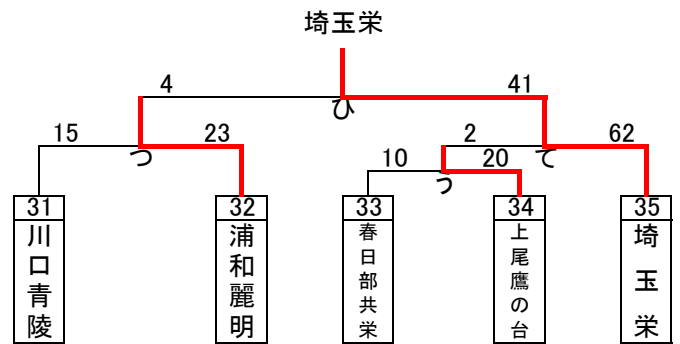

令和4年度関東大会県予選トーナメント(女子)

※八潮・吉川美南・羽生第一・三郷

※ふじみ野・坂戸・農大三

令和4年度関東大会県予選 代表決定トーナメント(男女)

男子

女子

最終結果 男子

- 優勝 浦和学院高等学校  
(12大会連続28回目の優勝)  
(37大会連続37回目の出場)
- 準優勝 浦和実業学園高等学校  
(12大会連続33回目の出場)
- 第3位 東京農業大学第三高等学校  
(9大会ぶり6回目の出場)
- 第4位 県立川口北高等学校  
(4大会ぶり20回目の出場)

上位4校は6月より神奈川県で行われる  
関東大会に出場します。

最終結果 女子

- 優勝 埼玉栄高等学校  
(4大会連続9回目の優勝)  
(26大会連続29回目の出場)
- 準優勝 浦和実業学園高等学校  
(35大会連続39回目の出場)
- 第3位 県立越谷南高等学校  
(2大会連続3回目の出場)
- 第4位 県立三郷北高等学校

上位3校は6月より神奈川県で行われる  
関東大会に出場します。