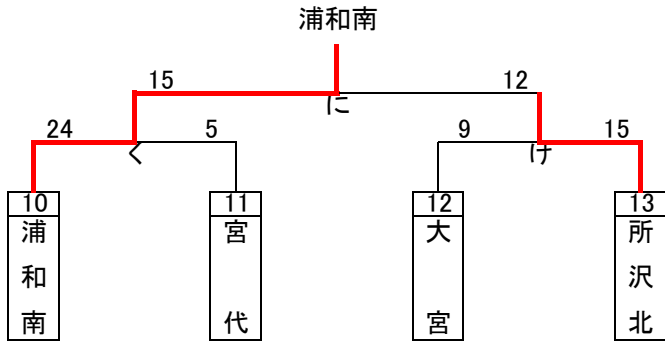

令和4年度関東大会県予選トーナメント(女子)

※八潮・吉川美南・羽生第一・三郷

※ふじみ野・坂戸・農大三

令和4年度関東大会県予選 代表決定トーナメント(男女)

男子

女子

最終結果 男子

- 優勝 浦和学院高等学校  
(12大会連続28回目の優勝)  
(37大会連続37回目の出場)
- 準優勝 浦和実業学園高等学校  
(12大会連続33回目の出場)
- 第3位 東京農業大学第三高等学校  
(9大会ぶり6回目の出場)
- 第4位 県立川口北高等学校  
(4大会ぶり20回目の出場)

上位4校は6月より神奈川県で行われる  
関東大会に出場します。

最終結果 女子

- 優勝 埼玉栄高等学校  
(4大会連続9回目の優勝)  
(26大会連続29回目の出場)
- 準優勝 浦和実業学園高等学校  
(35大会連続39回目の出場)
- 第3位 県立越谷南高等学校  
(2大会連続3回目の出場)
- 第4位 県立三郷北高等学校

上位3校は6月より神奈川県で行われる  
関東大会に出場します。