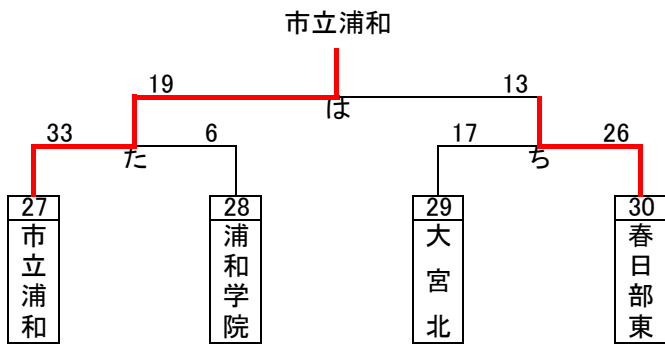

令和4年度関東大会県予選トーナメント(女子)

※八潮・吉川美南・羽生第一・三郷

※ふじみ野・坂戸・農大三

令和4年度関東大会県予選 代表決定トーナメント(男女)

男子

女子

最終結果 男子

- 優勝 浦和学院高等学校  
(12大会連続28回目の優勝)  
(37大会連続37回目の出場)
- 準優勝 浦和実業学園高等学校  
(12大会連続33回目の出場)
- 第3位 東京農業大学第三高等学校  
(9大会ぶり6回目の出場)
- 第4位 県立川口北高等学校  
(4大会ぶり20回目の出場)

上位4校は6月より神奈川県で行われる  
関東大会に出場します。

最終結果 女子

- 優勝 埼玉栄高等学校  
(4大会連続9回目の優勝)  
(26大会連続29回目の出場)
- 準優勝 浦和実業学園高等学校  
(35大会連続39回目の出場)
- 第3位 県立越谷南高等学校  
(2大会連続3回目の出場)
- 第4位 県立三郷北高等学校

上位3校は6月より神奈川県で行われる  
関東大会に出場します。