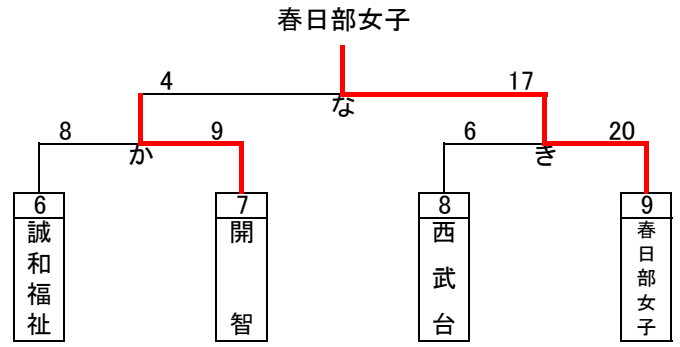

令和4年度関東大会県予選トーナメント(女子)

※八潮・吉川美南・羽生第一・三郷

※ふじみ野・坂戸・農大三

令和4年度関東大会県予選 代表決定トーナメント(男女)

男子

女子

最終結果 男子

- 優勝 浦和学院高等学校  
(12大会連続28回目の優勝)  
(37大会連続37回目の出場)
- 準優勝 浦和実業学園高等学校  
(12大会連続33回目の出場)
- 第3位 東京農業大学第三高等学校  
(9大会ぶり6回目の出場)
- 第4位 県立川口北高等学校  
(4大会ぶり20回目の出場)

上位4校は6月より神奈川県で行われる  
関東大会に出場します。

最終結果 女子

- 優勝 埼玉栄高等学校  
(4大会連続9回目の優勝)  
(26大会連続29回目の出場)
- 準優勝 浦和実業学園高等学校  
(35大会連続39回目の出場)
- 第3位 県立越谷南高等学校  
(2大会連続3回目の出場)
- 第4位 県立三郷北高等学校

上位3校は6月より神奈川県で行われる  
関東大会に出場します。