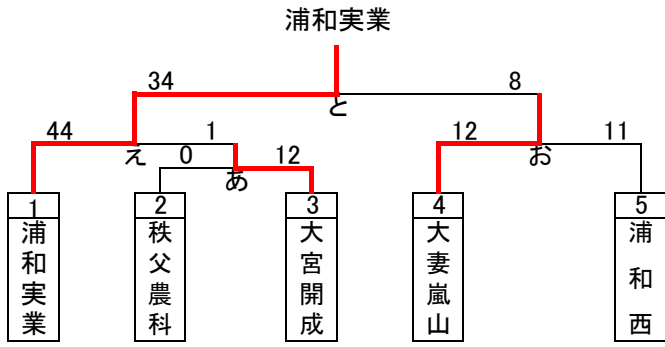

令和4年度関東大会県予選トーナメント(女子)

※八潮・吉川美南・羽生第一・三郷

※ふじみ野・坂戸・農大三

令和4年度関東大会県予選 代表決定トーナメント(男女)

男子

女子

最終結果 男子

- 優勝 浦和学院高等学校  
(12大会連続28回目の優勝)  
(37大会連続37回目の出場)
- 準優勝 浦和実業学園高等学校  
(12大会連続33回目の出場)
- 第3位 東京農業大学第三高等学校  
(9大会ぶり6回目の出場)
- 第4位 県立川口北高等学校  
(4大会ぶり20回目の出場)

上位4校は6月より神奈川県で行われる  
関東大会に出場します。

最終結果 女子

- 優勝 埼玉栄高等学校  
(4大会連続9回目の優勝)  
(26大会連続29回目の出場)
- 準優勝 浦和実業学園高等学校  
(35大会連続39回目の出場)
- 第3位 県立越谷南高等学校  
(2大会連続3回目の出場)
- 第4位 県立三郷北高等学校

上位3校は6月より神奈川県で行われる  
関東大会に出場します。