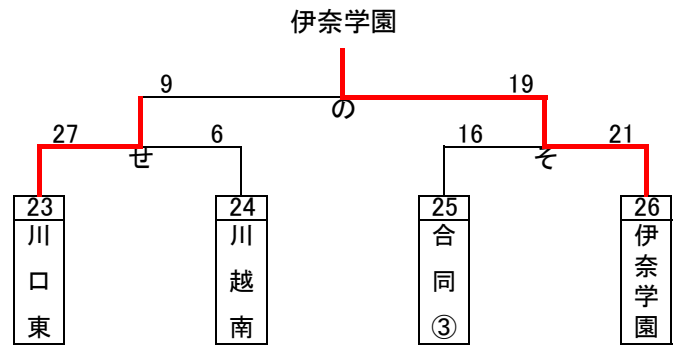

令和4年度関東大会県予選トーナメント(女子)

※八潮・吉川美南・羽生第一・三郷

※ふじみ野・坂戸・農大三

令和4年度関東大会県予選 代表決定トーナメント(男女)

男子

女子

最終結果 男子

- 優勝 浦和学院高等学校  
(12大会連続28回目の優勝)  
(37大会連続37回目の出場)
- 準優勝 浦和実業学園高等学校  
(12大会連続33回目の出場)
- 第3位 東京農業大学第三高等学校  
(9大会ぶり6回目の出場)
- 第4位 県立川口北高等学校  
(4大会ぶり20回目の出場)