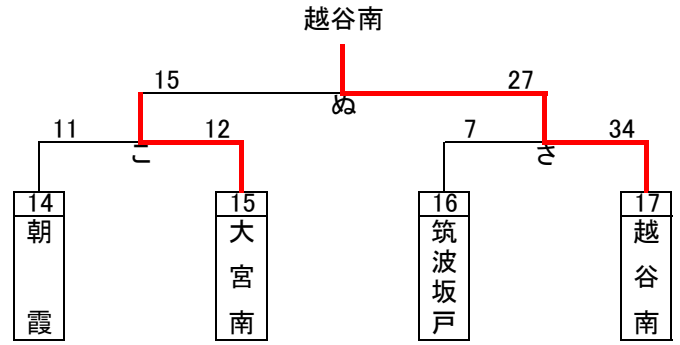

令和4年度関東大会県予選トーナメント(女子)

※八潮・吉川美南・羽生第一・三郷

※ふじみ野・坂戸・農大三

令和4年度関東大会県予選 代表決定トーナメント(男女)

男子

女子

最終結果 男子

- 優勝 浦和学院高等学校  
(12大会連続28回目の優勝)  
(37大会連続37回目の出場)
- 準優勝 浦和実業学園高等学校  
(12大会連続33回目の出場)
- 第3位 東京農業大学第三高等学校  
(9大会ぶり6回目の出場)
- 第4位 県立川口北高等学校  
(4大会ぶり20回目の出場)