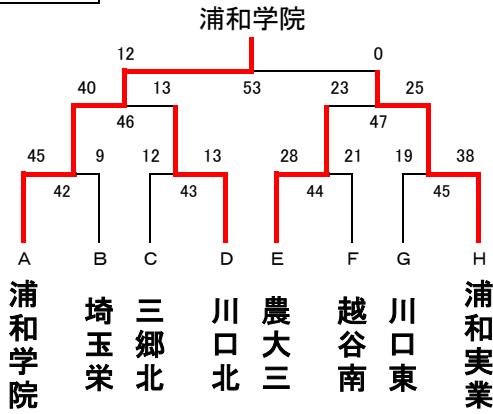

令和4年度関東大会県予選トーナメント(女子)

※八潮・吉川美南・羽生第一・三郷

※ふじみ野・坂戸・農大三

令和4年度関東大会県予選 代表決定トーナメント(男女)

男子

女子

最終結果 男子

- 優勝 浦和学院高等学校  
(12大会連続28回目の優勝)  
(37大会連続37回目の出場)
- 準優勝 浦和実業学園高等学校  
(12大会連続33回目の出場)
- 第3位 東京農業大学第三高等学校  
(9大会ぶり6回目の出場)
- 第4位 県立川口北高等学校  
(4大会ぶり20回目の出場)

上位4校は6月より神奈川県で行われる  
関東大会に出場します。

最終結果 女子

- 優勝 埼玉栄高等学校  
(4大会連続9回目の優勝)  
(26大会連続29回目の出場)
- 準優勝 浦和実業学園高等学校  
(35大会連続39回目の出場)
- 第3位 県立越谷南高等学校  
(2大会連続3回目の出場)
- 第4位 県立三郷北高等学校

上位3校は6月より神奈川県で行われる  
関東大会に出場します。