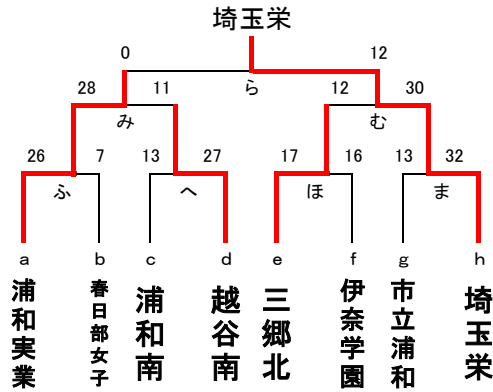

令和4年度関東大会県予選トーナメント(女子)

※八潮・吉川美南・羽生第一・三郷

※ふじみ野・坂戸・農大三

令和4年度関東大会県予選 代表決定トーナメント(男女)

男子

女子

最終結果 男子

- 優勝 浦和学院高等学校  
(12大会連続28回目の優勝)  
(37大会連続37回目の出場)
- 準優勝 浦和実業学園高等学校  
(12大会連続33回目の出場)
- 第3位 東京農業大学第三高等学校  
(9大会ぶり6回目の出場)
- 第4位 県立川口北高等学校  
(4大会ぶり20回目の出場)

上位4校は6月より神奈川県で行われる  
関東大会に出場します。

最終結果 女子

- 優勝 埼玉栄高等学校  
(4大会連続9回目の優勝)  
(26大会連続29回目の出場)
- 準優勝 浦和実業学園高等学校  
(35大会連続39回目の出場)
- 第3位 県立越谷南高等学校  
(2大会連続3回目の出場)
- 第4位 県立三郷北高等学校

上位3校は6月より神奈川県で行われる  
関東大会に出場します。