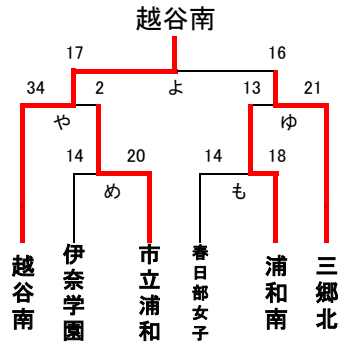

令和4年度関東大会県予選トーナメント(女子)

※八潮・吉川美南・羽生第一・三郷

※ふじみ野・坂戸・農大三

令和4年度関東大会県予選 代表決定トーナメント(男女)

男子

女子

最終結果 男子

- 優勝 浦和学院高等学校  
(12大会連続28回目の優勝)  
(37大会連続37回目の出場)
- 準優勝 浦和実業学園高等学校  
(12大会連続33回目の出場)
- 第3位 東京農業大学第三高等学校  
(9大会ぶり6回目の出場)
- 第4位 県立川口北高等学校  
(4大会ぶり20回目の出場)

上位4校は6月より神奈川県で行われる  
関東大会に出場します。

最終結果 女子

- 優勝 埼玉栄高等学校  
(4大会連続9回目の優勝)  
(26大会連続29回目の出場)
- 準優勝 浦和実業学園高等学校  
(35大会連続39回目の出場)
- 第3位 県立越谷南高等学校  
(2大会連続3回目の出場)
- 第4位 県立三郷北高等学校

上位3校は6月より神奈川県で行われる  
関東大会に出場します。