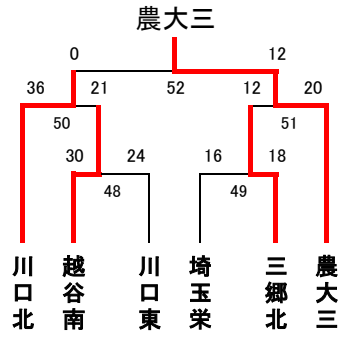

令和4年度関東大会県予選トーナメント(女子)

※八潮・吉川美南・羽生第一・三郷

※ふじみ野・坂戸・農大三

令和4年度関東大会県予選 代表決定トーナメント(男女)

男子

女子

最終結果 男子

- 優勝 浦和学院高等学校  
(12大会連続28回目の優勝)  
(37大会連続37回目の出場)
- 準優勝 浦和実業学園高等学校  
(12大会連続33回目の出場)
- 第3位 東京農業大学第三高等学校  
(9大会ぶり6回目の出場)
- 第4位 県立川口北高等学校  
(4大会ぶり20回目の出場)

上位4校は6月より神奈川県で行われる  
関東大会に出場します。

最終結果 女子

- 優勝 埼玉栄高等学校  
(4大会連続9回目の優勝)  
(26大会連続29回目の出場)
- 準優勝 浦和実業学園高等学校  
(35大会連続39回目の出場)
- 第3位 県立越谷南高等学校  
(2大会連続3回目の出場)
- 第4位 県立三郷北高等学校

上位3校は6月より神奈川県で行われる  
関東大会に出場します。