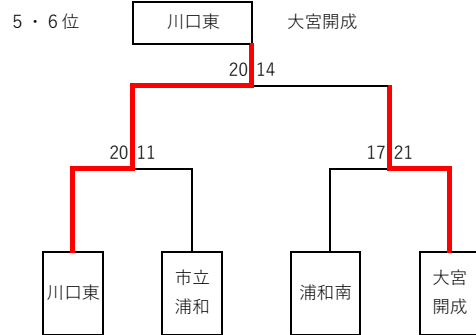

埼玉県新人大会 南部地区予選会(県大会出場枠 14 /17チーム)

女子

トーナメント (9 / 17チームが県大会出場決定)

地区大会シードチームについて

- ①にはR4インターハイ県予選1位の埼玉栄を入れる。
- ⑰にはR4インターハイ県予選2位の浦和実業を入れる。
- ⑨、⑩、⑬にはR4インターハイ県予選ベスト8の伊奈学園、市立浦和、浦和南を抽選する。
- ②、⑤、⑥、⑭と③、④、⑦、⑮の中から1つをR4インターハイ県予選ベスト16の川口北、開智、川口東、大宮南、浦和麗明で抽選する。
- その他に残りのチームを抽選する。
浦和学院、浦和西、大宮、大宮北、大宮開成、上尾鷹の台、川口青陵

5位・6位決定トーナメント (県ベスト8シード・地区1位シード決め)

県大会シードについて

- 本大会1位は県1位シード、本大会2位は県2位シード
- 本大会3位、4位、5位は県ベスト8シード
- 本大会6位は地区1位シード

県大会出場決定トーナメント (各トーナメント勝ちチームは県大会出場) 4/8チーム

県大会出場決定トーナメント (トーナメント勝ちチームは県大会出場) 1/4チーム

最終結果

- 優勝 埼玉栄
- 2位 浦和実業
- 3位 伊奈学園
- 4位 浦和西
- 5位 川口東
- 6位 大宮開成
- 市立浦和 浦和南
- 大宮南 川口北
- 上尾鷹の台 川口青陵
- 開智 大宮北
- 以上県大会出場