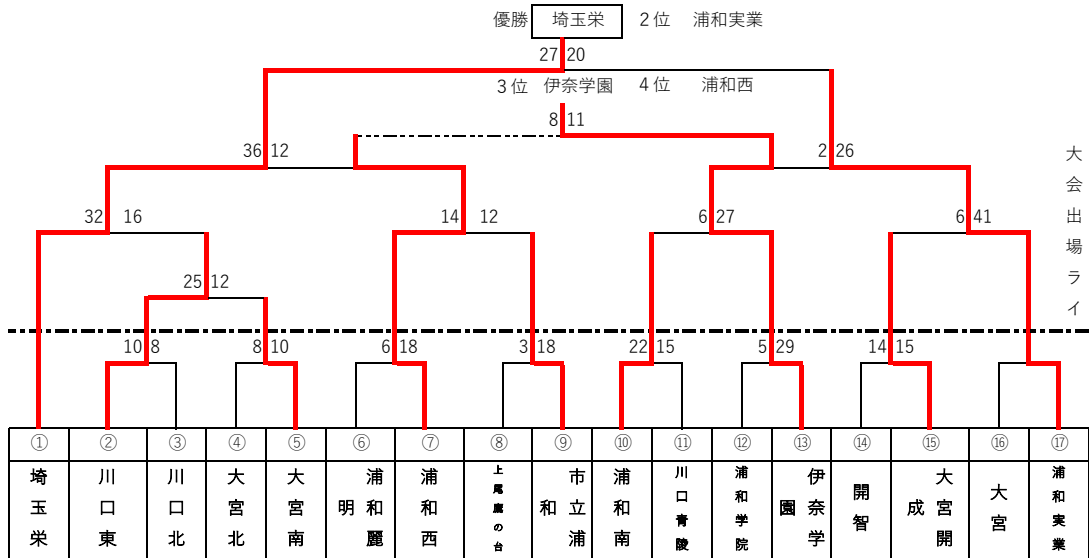

埼玉県新人大会 南部地区予選会(県大会出場枠 14 /17チーム)

女子

トーナメント (9 / 17チームが県大会出場決定)

地区大会シードチームについて

- ①にはR4インターハイ県予選1位の埼玉栄を入れる。
- ⑰にはR4インターハイ県予選2位の浦和実業を入れる。
- ⑨、⑩、⑬にはR4インターハイ県予選ベスト8の伊奈学園、市立浦和、浦和南を抽選する。
- ②、⑤、⑥、⑭と③、④、⑦、⑮の中から1つをR4インターハイ県予選ベスト16の川口北、開智、川口東、大宮南、浦和麗明で抽選する。
- その他に残りのチームを抽選する。
浦和学院、浦和西、大宮、大宮北、大宮開成、上尾鷹の台、川口青陵

5位・6位決定トーナメント (県ベスト8シード・地区1位シード決め)

県大会シードについて

- 本大会1位は県1位シード、本大会2位は県2位シード
- 本大会3位、4位、5位は県ベスト8シード
- 本大会6位は地区1位シード

県大会出場決定トーナメント (各トーナメント勝ちチームは県大会出場) 4/8チーム

県大会出場決定トーナメント (トーナメント勝ちチームは県大会出場) 1/4チーム

最終結果

- 優勝 埼玉栄
- 2位 浦和実業
- 3位 伊奈学園
- 4位 浦和西
- 5位 川口東
- 6位 大宮開成
- 市立浦和 浦和南
- 大宮南 川口北
- 上尾鷹の台 川口青陵
- 開智 大宮北
- 以上県大会出場