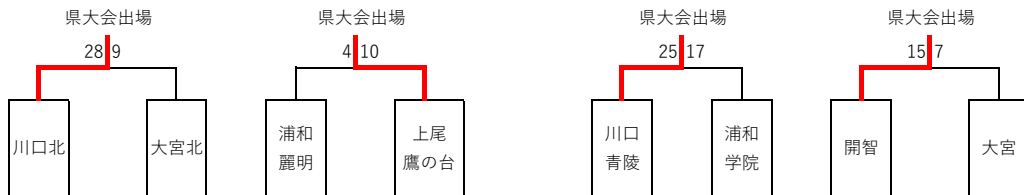

埼玉県新人大会 南部地区予選会(県大会出場枠 14 /17チーム)

女子

トーナメント (9 / 17チームが県大会出場決定)

地区大会シードチームについて

- ①にはR4インターハイ県予選1位の埼玉栄を入れる。
- ⑰にはR4インターハイ県予選2位の浦和実業を入れる。
- ⑨、⑩、⑬にはR4インターハイ県予選ベスト8の伊奈学園、市立浦和、浦和南を抽選する。
- ②、⑤、⑥、⑭と③、④、⑦、⑮の中から1つをR4インターハイ県予選ベスト16の川口北、開智、川口東、大宮南、浦和麗明で抽選する。
- その他に残りのチームを抽選する。
浦和学院、浦和西、大宮、大宮北、大宮開成、上尾鷹の台、川口青陵

5位・6位決定トーナメント (県ベスト8シード・地区1位シード決め)

県大会シードについて

- 本大会1位は県1位シード、本大会2位は県2位シード
- 本大会3位、4位、5位は県ベスト8シード
- 本大会6位は地区1位シード

県大会出場決定トーナメント (各トーナメント勝ちチームは県大会出場) 4/8チーム

県大会出場決定トーナメント (トーナメント勝ちチームは県大会出場) 1/4チーム

最終結果

- 優勝 埼玉栄
- 2位 浦和実業
- 3位 伊奈学園
- 4位 浦和西
- 5位 川口東
- 6位 大宮開成
- 市立浦和 浦和南
- 大宮南 川口北
- 上尾鷹の台 川口青陵
- 開智 大宮北
- 以上県大会出場