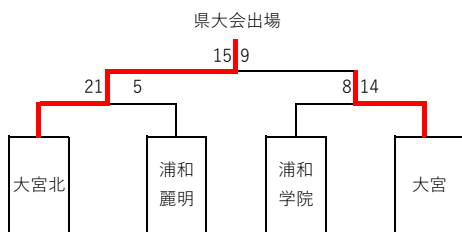

埼玉県新人大会 南部地区予選会(県大会出場枠 14 /17チーム)

女子

トーナメント (9 / 17チームが県大会出場決定)

地区大会シードチームについて

- ①にはR4インターハイ県予選1位の埼玉栄を入れる。
- ⑰にはR4インターハイ県予選2位の浦和実業を入れる。
- ⑨、⑩、⑬にはR4インターハイ県予選ベスト8の伊奈学園、市立浦和、浦和南を抽選する。
- ②、⑤、⑥、⑭と③、④、⑦、⑮の中から1つをR4インターハイ県予選ベスト16の川口北、開智、川口東、大宮南、浦和麗明で抽選する。
- その他に残りのチームを抽選する。
浦和学院、浦和西、大宮、大宮北、大宮開成、上尾鷹の台、川口青陵

5位・6位決定トーナメント (県ベスト8シード・地区1位シード決め)

県大会シードについて

- 本大会1位は県1位シード、本大会2位は県2位シード
- 本大会3位、4位、5位は県ベスト8シード
- 本大会6位は地区1位シード

県大会出場決定トーナメント (各トーナメント勝ちチームは県大会出場) 4/8チーム

県大会出場決定トーナメント (トーナメント勝ちチームは県大会出場) 1/4チーム

最終結果

- 優勝 埼玉栄
- 2位 浦和実業
- 3位 伊奈学園
- 4位 浦和西
- 5位 川口東
- 6位 大宮開成
- 市立浦和 浦和南
- 大宮南 川口北
- 上尾鷹の台 川口青陵
- 開智 大宮北
- 以上県大会出場